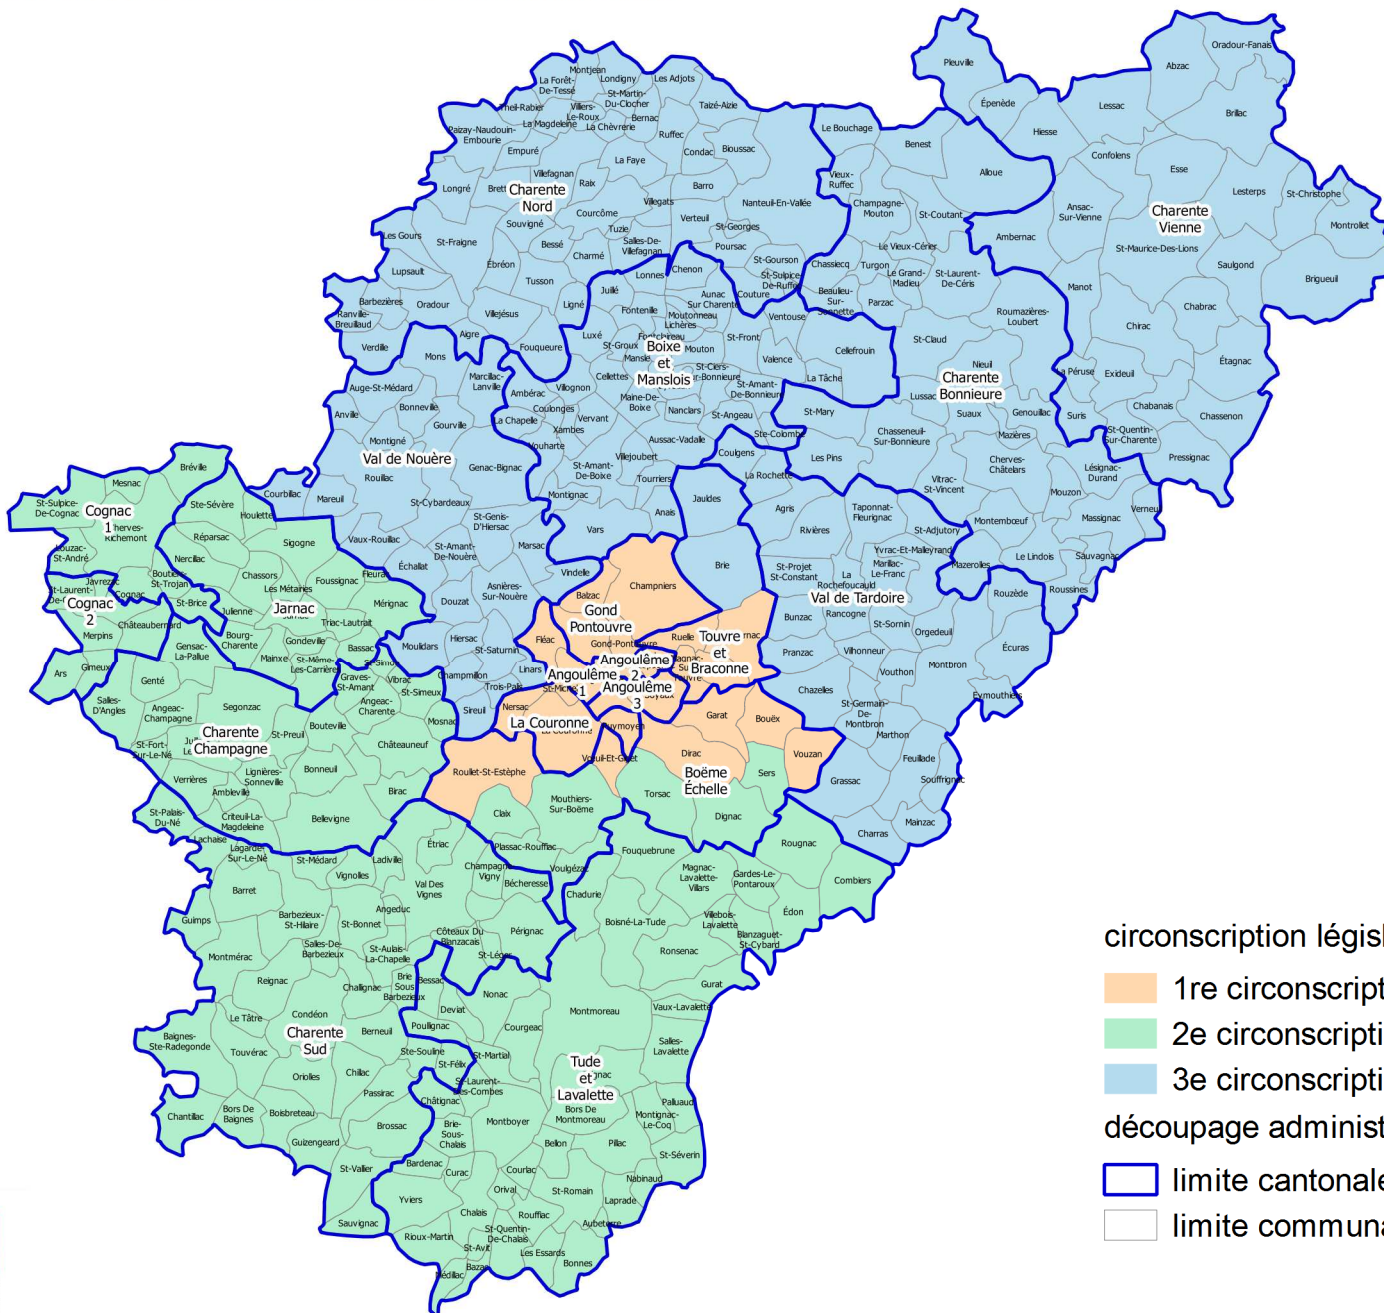

CIRCONSCRIPTIONS LÉGISLATIVES DE LA CHARENTE

circonscription législative

1re circonscription (Angoulême)

2e circonscription (Cognac)

3e circonscription (Confolens)

découpage administratif

limite cantonale

limite communale (01/01/2017)

Liberté • Égalité • Fraternité
RÉPUBLIQUE FRANÇAISE

Sources : © IGN- GEOFLA®, Préfecture de la Charente

Édition : janvier 2017

DDT de la Charente - SAAT -

Pôle Connaissance Et Animation Territoriale - SIG - Sylvie. Girard

0 10000 20000